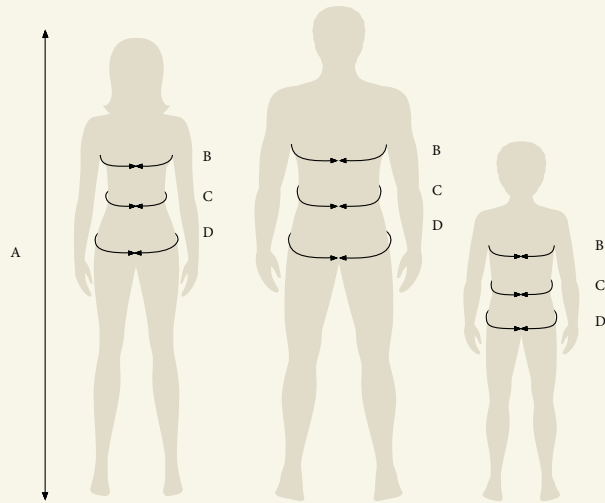

OUTERWEAR

MEN		XS	S	M	L	XL	XXL
A	FR	42/44	46	48/50	52	54/56	58
	TAILLE (CM)	165/169	170/174	175/179	180/184	185/189	190/194
B	HEIGHT (IN)	65/66	67/68	69/70	71/72	73/74	75/76
	TOUR POITRINE (CM)	83/89	90/95	96/101	102/107	108/113	114/119
C	CHEST (IN)	32/35	35/37	38/40	40/42	42/44	44/47
	PANT SIZE	XS-28	S-30	M-32	L-34	XL-36	XXL-38
D	TOUR DE TAILLE (CM)	68/73	74/79	80/85	86/91	92/97	98/103
	WAIST (IN)	27/29	29/31	31/33	34/36	36/38	38/40
D	TOUR DE HANCHE (CM)	81/87	88/93	94/99	100/105	106/111	112/117
	HIP (IN)	32/34	35/37	38/40	42/44	46/48	50/52

WOMEN		XS	S	M	L	XL
A	FR	34	36/38	40	42	44/46
	TAILLE (CM)	158/162	163/167	168/172	173/177	178/186
B	HEIGHT (IN)	62/64	64/66	66/68	68/70	70/72
	TOUR POITRINE (CM)	INF 81	82/87	88/93	94/99	100/105
C	CHEST (IN)	INF 32	32/34	35/37	37/39	39/41
	PANT SIZE	XS	S	M	L	XL
D	TOUR DE TAILLE (CM)	60/64	65/69	70/74	75/79	80/84
	WAIST (IN)	24/25	25/27	27/29	29/31	31/33
D	TOUR DE HANCHE (CM)	7 8/87	88/93	94/99	100/105	106/111
	HIP (IN)	25/26	27/28	29/30	31/32	33/34

BABY & TODDLER								
SIZE		0-6M	6-12M	12-18M	18-24M	3	4	5
A	TAILLE (CM)	53-69	71-79	79-84	84-89	97	104	111
	HEIGHT (IN)	21-27	28-31	31-33	33-35	38	41	44

KIDS						
SIZE		6	8	10	12	14
A	TAILLE (CM)	110/122	122/135	135/148	148/158	158/164
	HEIGHT (IN)	40/44	44/53	53/58	58/62	62/66

GLOVES

GLOVES MEN							
F	Taille FR	XS	S	M	L	XL	XXL
	Taille USA	7	8	9	10	11	12
F	Longueur de la main (cm)	16-17	17-18	18-20	20-21	21-22	22 +
	Hand length (inches)	6,3"-6,7"	6,7"-7,1"	7,1"-7,9"	7,9"-8,3"	8,3"-8,7"	8,7" +
G	Circonférence au niveau des articulations sans le pouce (cm)	14-17	17-19	19-21	21-24	24-27	27 +
	Hand circumference (inches)	5,5"-6,7"	6,7"-7,5"	7,5"-8,3"	8,3"-9,5"	9,5"-10,6"	10,6" +