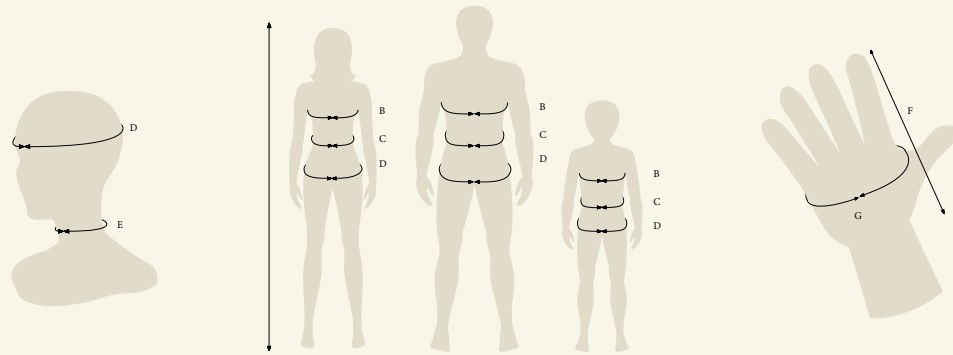

WETSUIT

STREETWEAR

MEN	XS	S	M	L	XL	XXL
FR	42/44	46	48/50	52	54/56	58
TAILLE (CM)	165/169	170/174	175/179	180/184	185/189	190/194
HEIGHT (IN)	65/66	67/68	69/70	71/72	73/74	75/76
TOUR POITRINE (CM)	83/89	90/95	96/101	102/107	108/113	114/119
CHEST (IN)	32/35	35/37	38/40	40/42	42/44	44/47
PANT SIZE	XS-28	S-30	M-32	L-34	XL-36	XXL-38
TOUR DE TAILLE (CM)	68/73	74/79	80/85	86/91	92/97	98/103
WAIST (IN)	28	30	32	36	38	40
TOUR DE HANCHE (CM)	81/87	88/93	94/99	100/105	106/111	112/117
HIP (IN)	32/34	35/37	38/40	42/44	46/48	50/52

WOMEN	XS	S	M	L	XL
FR	34	36/38	40	42	44/46
TAILLE (CM)	158/162	163/167	168/172	173/177	178/186
HEIGHT (IN)	62/64	64/66	66/68	68/70	70/72
TOUR POITRINE (CM)	INF 81	82/87	88/93	94/99	100/105
CHEST (IN)	INF 32	32/34	35/37	37/39	39/41
PANT SIZE	XS	S	M	L	XL
TOUR DE TAILLE (CM)	60/64	65/69	70/74	75/79	80/84
WAIST (IN)	24	26	28	30	32
TOUR DE HANCHE (CM)	7 8/87	88/93	94/99	100/105	106/111
HIP (IN)	25/26	27/28	29/30	31/32	33/34

WOMEN WETSUITS SIZES	6 (XS)	8 (S)	10 (M)	12 (L)	14 (XL)
HAUTEUR (CM)	160-165	163-168	165-170	168-173	170-175
HEIGHT (IN)	63"-65"	64"-66"	65"-67"	66"-68"	67"-69"
POIDS (KG)	45-55	50-60	55-65	60-70	65-75
WEIGHT (LB)	99-121	110-132	121-143	132-154	143-165
TOUR DE POITRINE (CM)	79-84	83-88	87-92	91-96	95-100
CHEST (IN)	31"-33"	32"-35"	34"-36"	36"-38"	37"-39"
TOUR DE TAILLE (CM)	62-67	66-71	71-76	75-80	79-84
WAIST (IN)	24"-26"	26"-28"	28"-30"	29"-31"	31"-33"